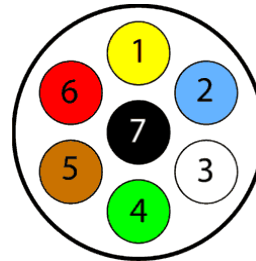

7-polige stekker

Stekkerdoos

Stekker

Aansluiting contacten (binnenzijde stekker)

1. Richtingaanwijzer Links (geel)
2. Mistachterlicht (blauw)
3. Massa (wit)
4. Richtingaanwijzer Rechts (groen)
5. Achterlicht rechts en nummerplaatverlichting (bruin)
6. Remlichten (rood)
7. Achterlicht links en nummerplaatverlichting (zwart)

***Nummerplaatverlichting kan zowel via contact 5 of 7 , echter nooit beiden samen !**

****Eventuele breedtelichtjes rechts via 5 , breedtelichtjes links via 7.**